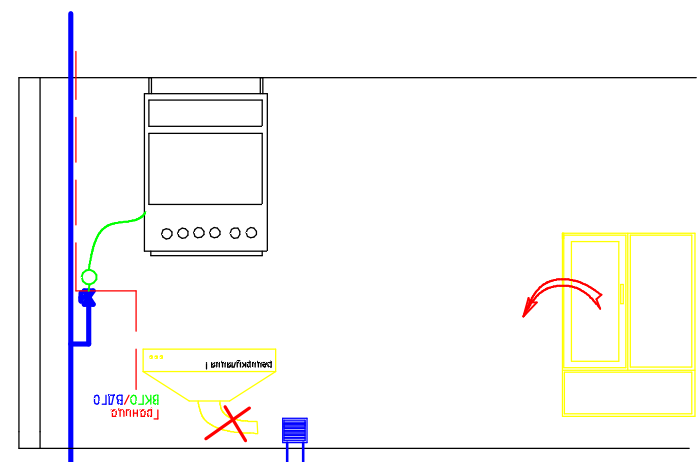

ТИП 1:
разновидность -
объемный шкаф
(сешучК)
в соответствии с
требованиями

The diagram shows a wall cabinet system. A boiler is connected to a fan. The fan is connected to a control panel. The control panel is connected to a terminal block. The terminal block is connected to the main power supply.

разновидность -
объемный шкаф
(сешучК)
в соответствии с
требованиями