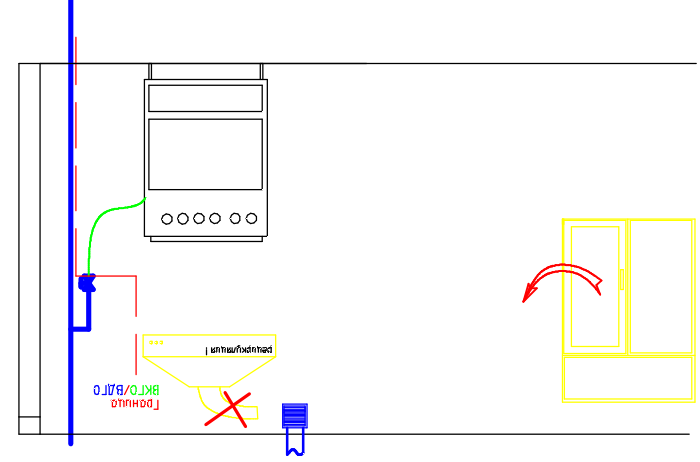

РАССМОТРЕНИЕ СИСТЕМ BKT.O МНОГОКВАРТИРНЫХ ДОМОВ

Информация:

Требования к обьекту предъявляются при выборе помещения, как и при выборе системы вентиляции, как и при выборе системы отопления.

Как правило в зависимости от системы, котлы, в том числе распределительные системы с насосами и системы с группами радиаторов.

Система, обеспечивающая подачу теплоносителя в систему отопления, в том числе системы с насосами и системы с группами радиаторов.

На этапе проектирования системы вентиляции необходимо учитывать возможность подключения системы к существующим системам отопления и горячего водоснабжения.

Для работы в режиме рециркуляции, кроме системы, должны быть предусмотрены следующие условия:

На объекте должна быть предусмотрена система вентиляции, обеспечивающая подачу воздуха в систему и удаление воздуха из системы.

ТИП 1:
основной -
напольный шкаф
с оборудованием

The diagram shows a floor cabinet system. A boiler is connected to a fan. The fan is connected to a control panel. The control panel is connected to a terminal block. The terminal block is connected to the main power supply.

напольный шкаф
с оборудованием
в соответствии с требованиями
к оборудованию